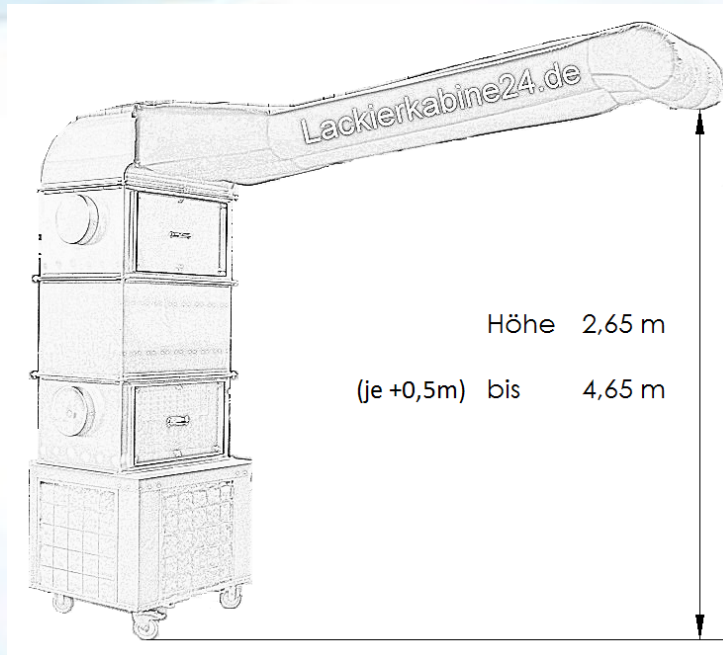

Mobile "offene" Lackierbox

Luftvorhang um den Umluftbox

Es bildet einen
Staubfreien
Raum

ca. 3 x 3 m und
2,65m+ Höhe

möglich bis 4,65m

Gefilterte Luft nach oben (noch vor Hallendecke)
durch Öffnung vor Plenum

Gefilterte Umluft
durch Plenum
nach unten

Lacknebel wird eingesaugt
von 3 bzw. 4 Seiten
Und mit 5-Filtern gefiltert

Eine mobile
Absauganlage

filtert

Lack
Staub

andere

Lösungsmittel

Das 5-fache Filtersystem filtert zuverlässig in Umluftverfahren: