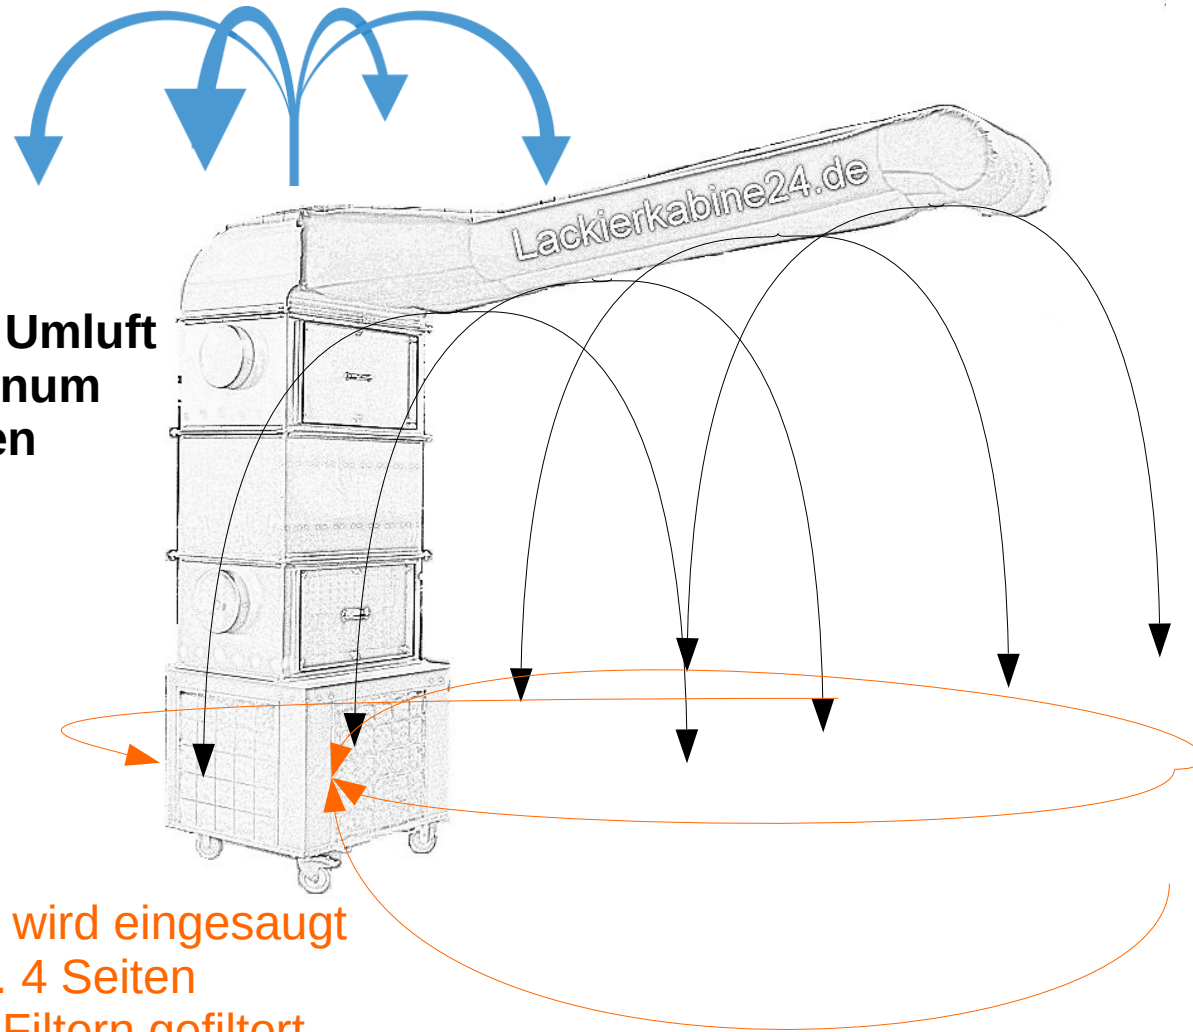

Mobile "offene" Lackierbox

Luftvorhang um den Umluftbox

Es bildet einen
Staubfreien
Raum

ca. 3 x 3 m und
2,65m+ Höhe

möglich bis 4,65m

Gefilterte Luft nach oben (noch vor Hallendecke)
durch Öffnung vor Plenum

Gefilterte Umluft
durch Plenum
nach unten

Lacknebel wird eingesaugt
von 3 bzw. 4 Seiten
Und mit 5-Filtern gefiltert

Eine mobile
Absauganlage

filtert

Lack
Staub

andere

Lösungsmittel

Das 5-fache Filtersystem filtert zuverlässig in Umluftverfahren:

Geruch

Farbnebel / Lösungsmittel

Staub und andere Schadstoffe

Sehr energiesparend → Hallentemperatur kühlt sich ab

Ohne Abluftschlauch nach außen führen zu müssen, keine Genehmigung nötig

Absauganlagen
führen die Luft
nach außen