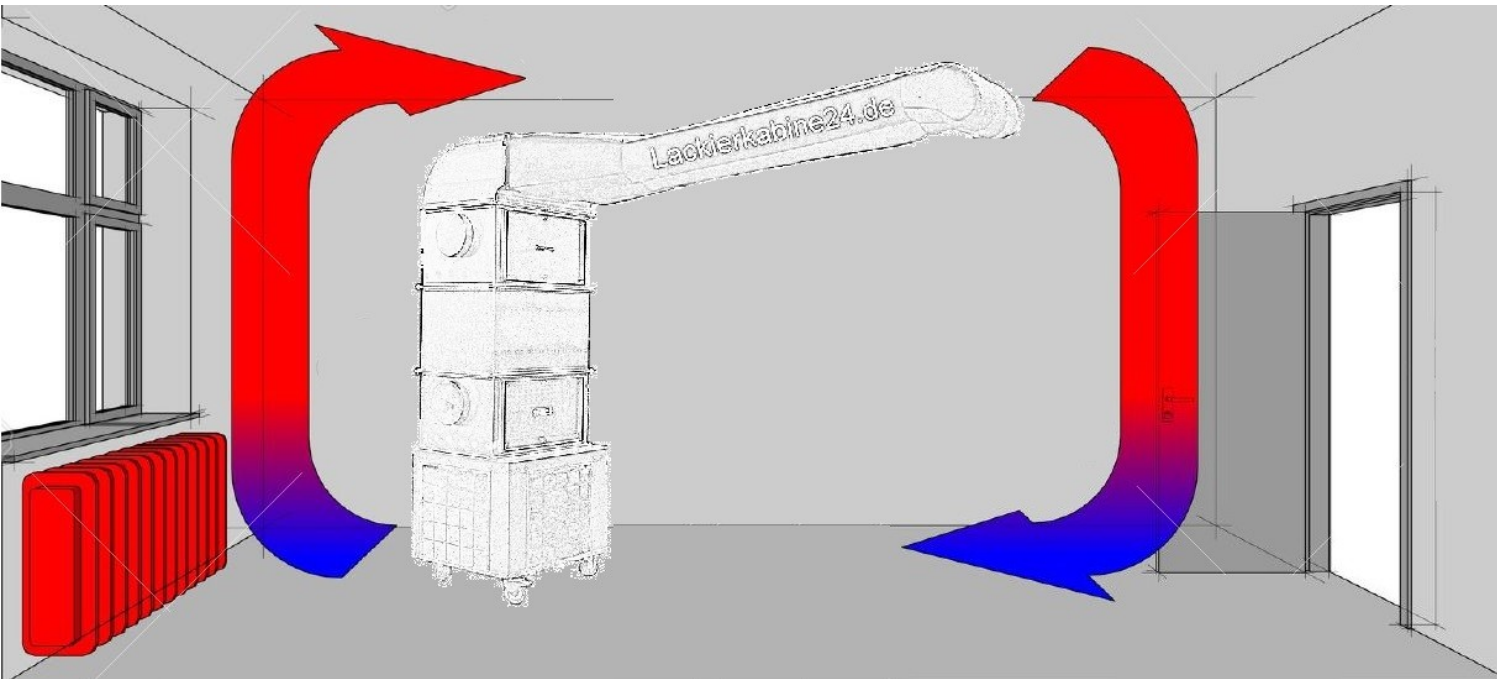

Mobile "offene" Lackierbox

Luftvorhang um den Umluftbox

Es bildet einen
Staubfreien
Raum

ca. 3 x 3 m und
2,65m+ Höhe

möglich bis 4,65m

Gefilterte Luft nach oben (noch vor Hallendecke)
durch Öffnung vor Plenum

Gefilterte Umluft
durch Plenum
nach unten

Lacknebel wird eingesaugt
von 3 bzw. 4 Seiten
Und mit 5-Filtern gefiltert

Eine mobile
Absauganlage

filtert

Lack
Staub

andere

Lösungsmittel

Das 5-fache Filtersystem filtert zuverlässig in Umluftverfahren:

Geruch

Farbnebel / Lösungsmittel

Staub und andere Schadstoffe

Sehr energiesparend → Hallentemperatur kühlt sich ab

Ohne Abluftschlauch nach außen führen zu müssen, keine Genehmigung nötig

Absauganlagen
führen die Luft
nach außen