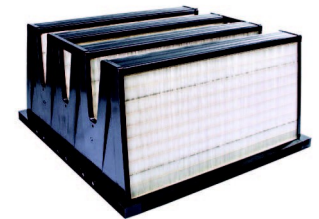

Nach CE und ATEX Vorschriften gebaut

Zu 100% Herstellung in Deutschland